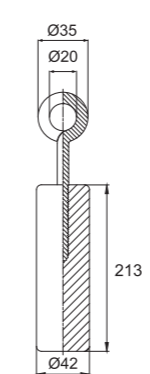

ПОДВЕСНЫЕ ЗАЦЕПЫ

ТЕХНИЧЕСКИЕ ХАРАКТЕРИСТИКИ

арт. ПШБ

арт. ПШМ

арт. ПКБ

арт. ПКМ

арт. ПЦШ

арт. ПЦБ

арт. ПЦМ

• Диаметр отверстия кольца: 20 мм

МАТЕРИАЛ

- Полиэфир

Возможен заказ партии зацепов из полиуретана. Подробности узнавайте у менеджеров.

ЦВЕТОВЫЕ РЕШЕНИЯ

арт. 3С3-М1

арт. 3С3-С1