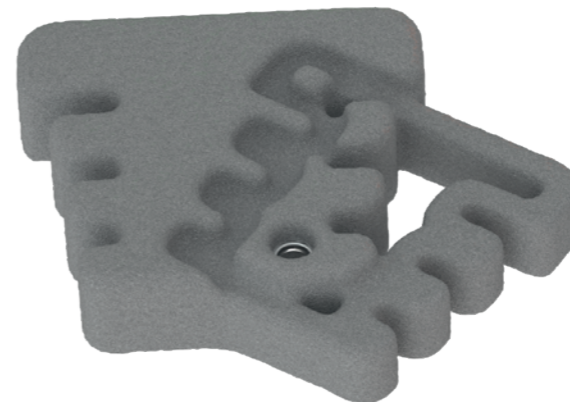

СКАЛОДРОМНЫЕ ЗАЦЕПЫ