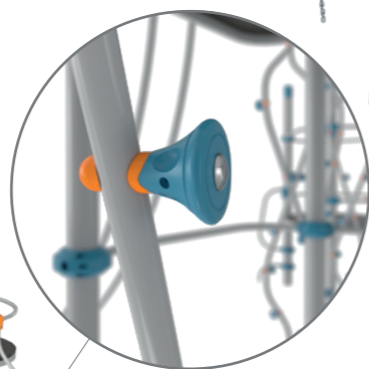

ПОДВЕСНЫЕ ЗАЦЕПЫ

РУЧКИ – НЕСТАНДАРТНЫЙ ВЗГЛЯД НА ДЕТСКИЙ СКАЛОДРОМ

Альтернатива зацепам – ручки из термопластичного полиолефина (ТРО). Подходят и для хвата руками, и для постановки ног – безопасно, удобно, надежно. За счет ребристой поверхности ноги и руки не соскальзывают во время игры и восхождения по скалолазной стенке. Подходят для всех видов поверхности, могут использоваться на скалодромах разного вида. Материал тактильно приятный, отличается превосходными эксплуатационными характеристиками – устойчив к ультрафиолетовым лучам, перепадам температур, механическим повреждениям. Ручки представлены в широком ассортименте цветов, возможно изготовление изделий по индивидуальным запросам.

Крепежная фурнитура не входит в комплект.

ТЕХНИЧЕСКИЕ ХАРАКТЕРИСТИКИ

арт. **ПРЧП16-ВП**

арт. **ПРЧП16-В57**

арт. **ПРЧП16**

ОСОБЕННОСТИ МОНТАЖА РУЧКИ К HDPE-ПАНЕЛИ

- Специальная вставка арт. **ПРЧП16-ВП**