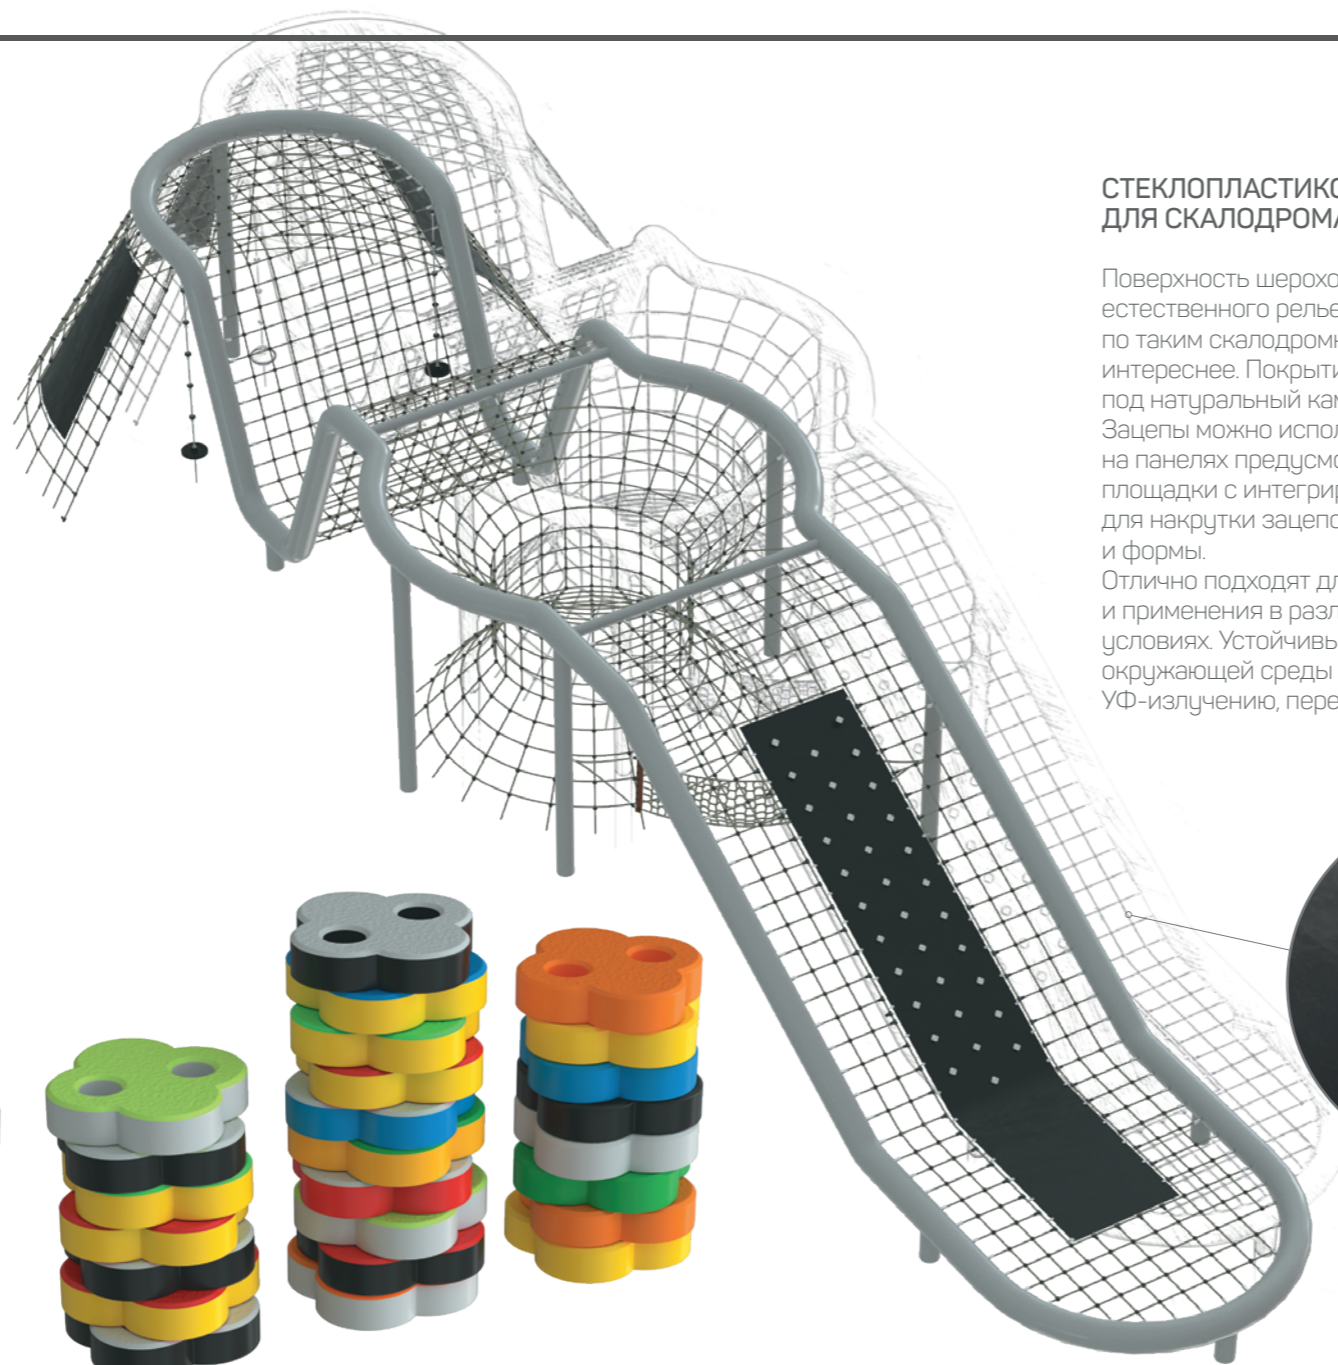

СТЕКЛОПЛАСТИКОВЫЕ ПАНЕЛИ ДЛЯ СКАЛОДРОМА

Поверхность шероховатая, с имитацией естественного рельефа, что делает лазание по таким скалодромным стенкам гораздо интереснее. Покрытие обсыпное, покраска под натуральный камень.

Зацепы можно использовать любые – на панелях предусмотрены специальные площадки с интегрированными гайками для накрутки зацепов различного вида и формы.

Отлично подходят для установки на улице и применения в различных климатических условиях. Устойчивы к воздействиям окружающей среды – влажности, УФ-излучению, перепадам температур.