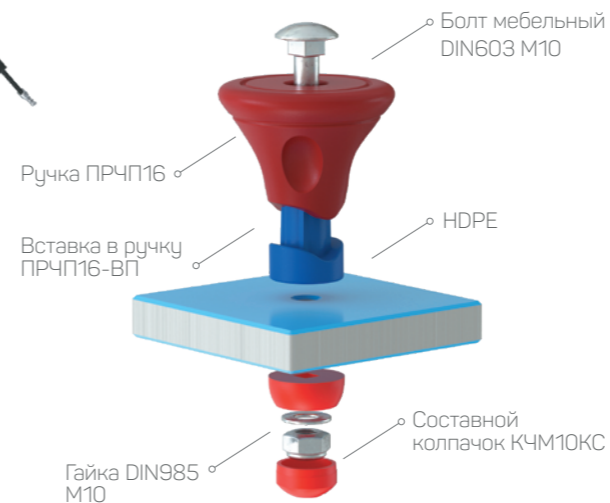

арт. ПЦМ

арт. ПЦШ

ПОДВЕСНЫЕ ЗАЦЕПЫ

РУЧКИ – НЕСТАНДАРТНЫЙ ВЗГЛЯД НА ДЕТСКИЙ СКАЛОДРОМ

Альтернатива зацепам – ручки из термопластичного полиолефина (ТРО). Подходят и для хвата руками, и для постановки ног – безопасно, удобно, надежно. За счет ребристой поверхности ноги и руки не соскальзывают во время игры и восхождения по скалолазной стенке. Подходят для всех видов поверхности, могут использоваться на скалодромах разного вида. Материал тактильно приятный, отличается превосходными эксплуатационными характеристиками – устойчив к ультрафиолетовым лучам, перепадам температур, механическим повреждениям. Ручки представлены в широком ассортименте цветов, возможно изготовление изделий по индивидуальным запросам.

Крепежная фурнитура не входит в комплект.

ТЕХНИЧЕСКИЕ ХАРАКТЕРИСТИКИ

арт. **ПРЧП16-ВП**

арт. **ПРЧП16-В57**

арт. **ПРЧП16**

ОСОБЕННОСТИ МОНТАЖА РУЧКИ К HDPE-ПАНЕЛИ

- Специальная вставка арт. **ПРЧП16-ВП**

МАТЕРИАЛ