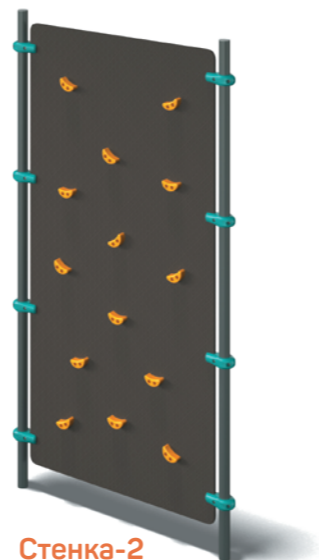

СКАЛОДРОМНЫЕ ЗАЦЕПЫ

СКАЛОДРОМНЫЕ ЗАЦЕПЫ

УЛИЧНЫЕ СКАЛОЛАЗНЫЕ СТЕНКИ

Предназначены для любых детских площадок. Безопасны для детей разных возрастных групп.

Идеально подходят для различных климатических условий – материалы, из которых изготовлены игровые конструкции, устойчивы к влажности, истиранию, не выгорают на солнце.

Каркас образуют стальные стойки с защитным порошковым покрытием, на которых закреплены вертикальные стенки со скалодромными зацепами.

Монтаж оборудования осуществляется путем бетонирования закладных элементов. В наличии скалодромные стенки с одной, двумя, тремя, пятью секциями.

По вашему запросу количество секций может быть разным.
*Цветовое решение – на ваш выбор.

Стенка-2