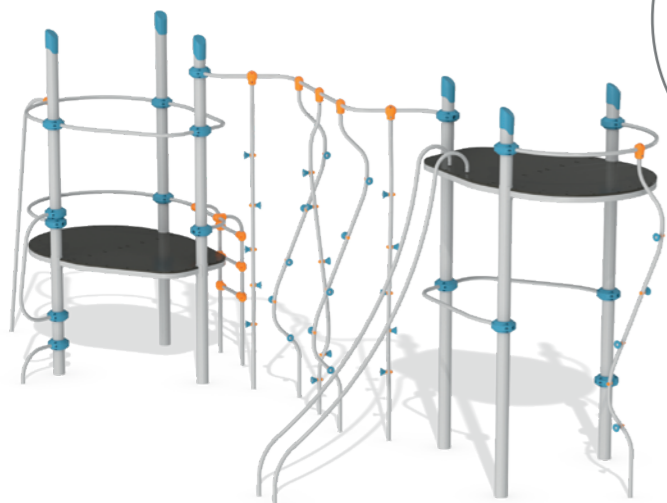

ПОДВЕСНЫЕ ЗАЦЕПЫ

РУЧКИ – НЕСТАНДАРТНЫЙ ВЗГЛЯД НА ДЕТСКИЙ СКАЛОДРОМ

Альтернатива зацепам – ручки из термопластичного полиолефина (ТРО). Подходят и для хвата руками, и для постановки ног – безопасно, удобно, надежно. За счет ребристой поверхности ноги и руки не соскальзывают во время игры и восхождения по скалолазной стенке. Подходят для всех видов поверхности, могут использоваться на скалодромах разного вида. Материал тактильно приятный, отличается превосходными эксплуатационными характеристиками – устойчив к ультрафиолетовым лучам, перепадам температур, механическим повреждениям. Ручки представлены в широком ассортименте цветов, возможно изготовление изделий по индивидуальным запросам.

Крепежная фурнитура не входит в комплект.

ТЕХНИЧЕСКИЕ ХАРАКТЕРИСТИКИ

арт. **ПРЧП16-ВП**

арт. **ПРЧП16-В57**

арт. **ПРЧП16**

ОСОБЕННОСТИ МОНТАЖА РУЧКИ К HDPE-ПАНЕЛИ

- Специальная вставка арт. **ПРЧП16-ВП**