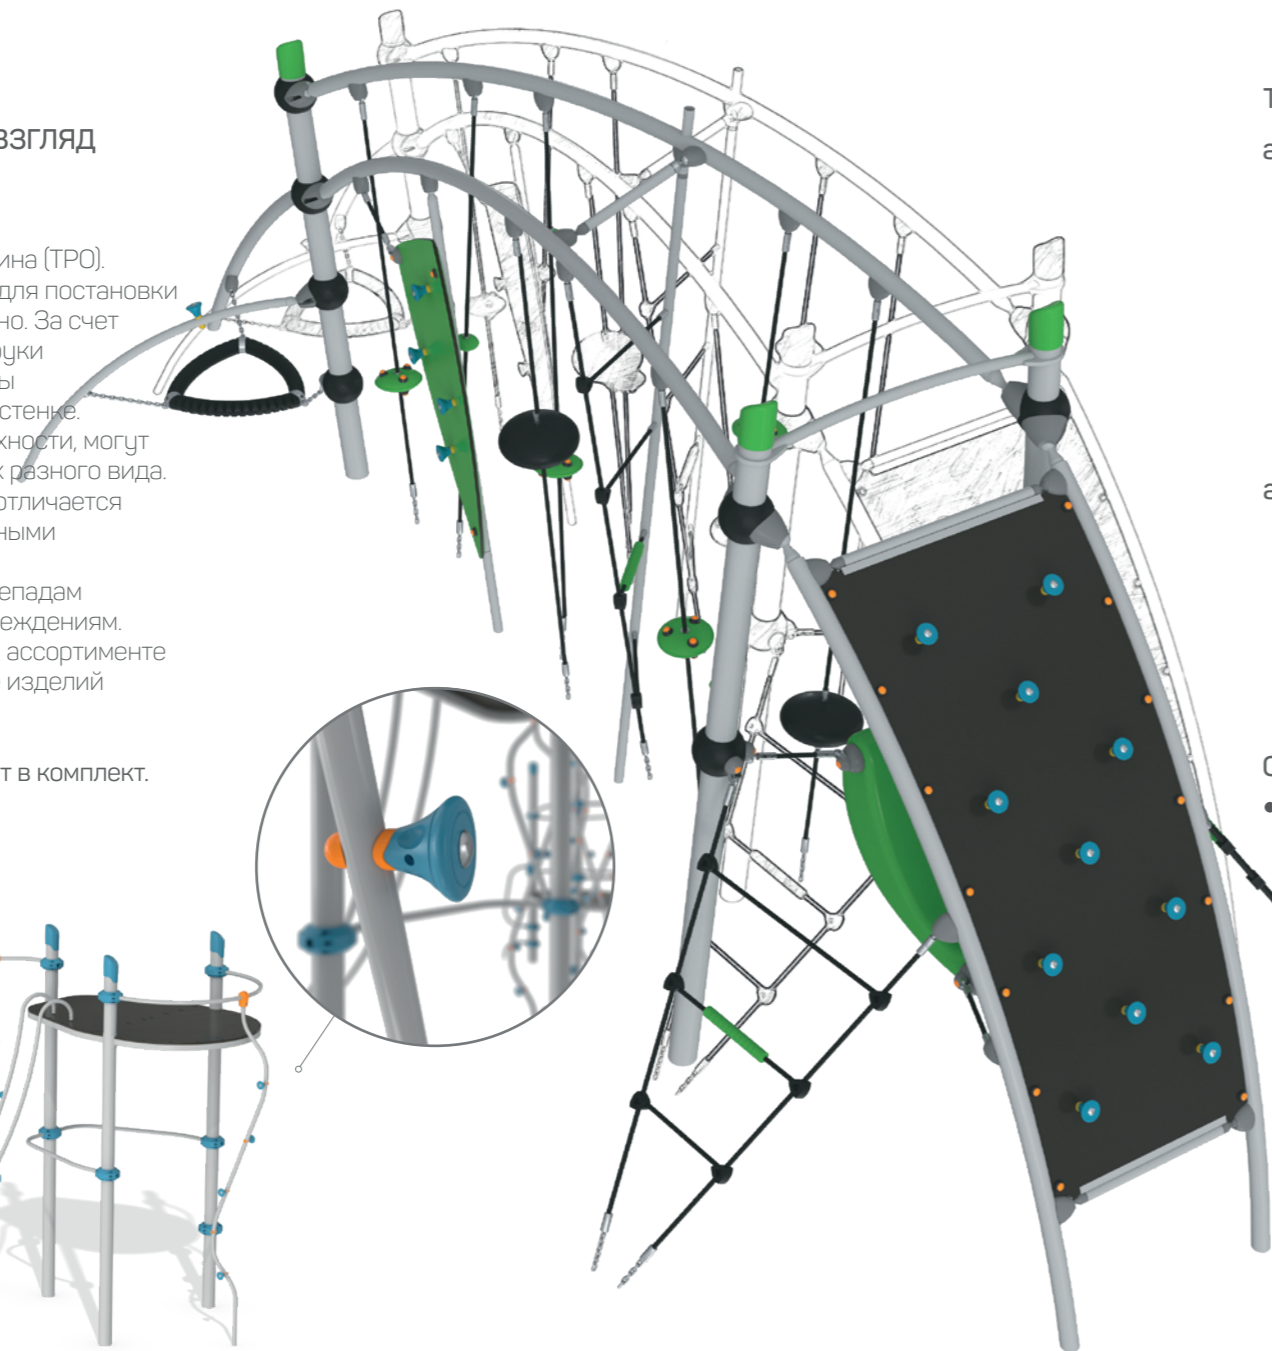

ПОДВЕСНЫЕ ЗАЦЕПЫ

РУЧКИ – НЕСТАНДАРТНЫЙ ВЗГЛЯД НА ДЕТСКИЙ СКАЛОДРОМ

Альтернатива зацепам – ручки из термопластичного полиолефина (ТРО). Подходят и для хвата руками, и для постановки ног – безопасно, удобно, надежно. За счет ребристой поверхности ноги и руки не соскальзывают во время игры и восхождения по скалолазной стенке. Подходят для всех видов поверхности, могут использоваться на скалодромах разного вида. Материал тактильно приятный, отличается превосходными эксплуатационными характеристиками – устойчив к ультрафиолетовым лучам, перепадам температур, механическим повреждениям. Ручки представлены в широком ассортименте цветов, возможно изготовление изделий по индивидуальным запросам.

Крепежная фурнитура не входит в комплект.

ТЕХНИЧЕСКИЕ ХАРАКТЕРИСТИКИ

арт. **ПРЧП16-ВП**

арт. **ПРЧП16-В57**

арт. **ПРЧП16**

ОСОБЕННОСТИ МОНТАЖА РУЧКИ К HDPE-ПАНЕЛИ

- Специальная вставка арт. **ПРЧП16-ВП**