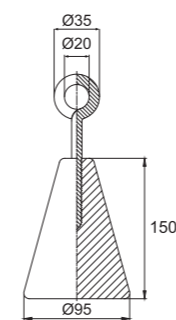

ПОДВЕСНЫЕ ЗАЦЕПЫ

ТЕХНИЧЕСКИЕ ХАРАКТЕРИСТИКИ

арт. ПШБ

арт. ПШМ

арт. ПКБ

арт. ПКМ

арт. ПЦШ

арт. ПЦБ

арт. ПЦМ

• Диаметр отверстия кольца: 20 мм

МАТЕРИАЛ

- Полиэфир

Возможен заказ партии зацепов из полиуретана. Подробности узнавайте у менеджеров.

ЦВЕТОВЫЕ РЕШЕНИЯ

арт. 3С3-М1

арт. 3С3-С1