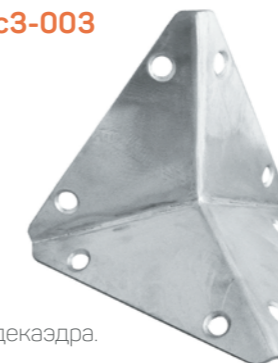

арт. Гс3-003