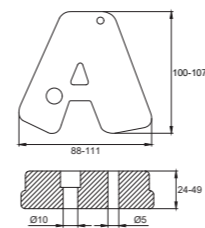

СКАЛОДРОМНЫЕ ЗАЦЕПЫ

ТЕХНИЧЕСКИЕ ХАРАКТЕРИСТИКИ

арт. ЗАЛ-33

Комплект из зацепов в форме букв русского алфавита. Поставляется в количестве 33 штук.