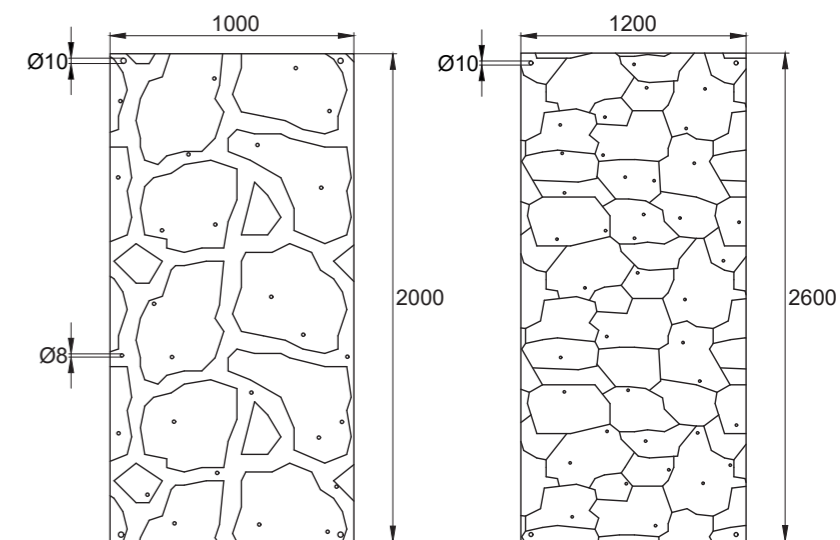

арт. ПСР2-01