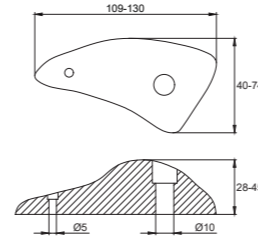

ТЕХНИЧЕСКИЕ ХАРАКТЕРИСТИКИ

арт. 3С3-М1 (зацепы малые)
– от 75 до 85 мм

арт. 3С3-С1 (зацепы средние)
– от 100 до 120 мм

арт. 3С3-Б1 (зацепы большие)
– от 115 до 130 мм

ЦВЕТОВЫЕ РЕШЕНИЯ

- Диаметр отверстий: 11,5 мм и 5 мм
- Крепёжные элементы не входят в комплект, приобретаются дополнительно — арт. МНЗС. В крепёжный комплект входит: забивная гайка М10, болт М10х35 и саморез 4,2х45 (по 5 шт.)