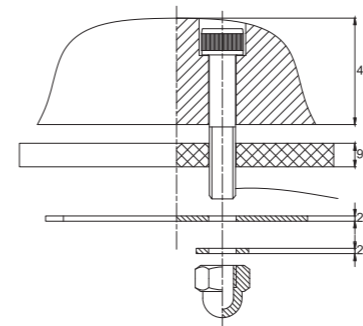

СКАЛОДРОМНЫЕ ЗАЦЕПЫ

ЗАЦЕПЫ ДЛЯ СКАЛОДРОМА НА РЕЗИНОВУЮ ПОВЕРХНОСТЬ

Для полосы препятствий или детских скалодромов, поверхность которых изготовлена из резины, идеально подойдут наши УНИКАЛЬНЫЕ ЗАЦЕПЫ собственного производства. Они также изготовлены из композитного материала с шероховатой поверхностью, но дополнительно оснащены металлической пластиной, за счёт которой зацеп плотно прилегает к резиновой поверхности.

Изделия проходят сертификацию на соответствие стандартам и имеют сертификаты качества.

ТЕХНИЧЕСКИЕ ХАРАКТЕРИСТИКИ

арт. **ЗСЗ-НЛ-1**

ЦВЕТОВЫЕ РЕШЕНИЯ

СКАЛОДРОМНЫЕ ЗАЦЕПЫ

МАТЕРИАЛ

- Полиэфир
- Полиуретан

В наличии зацепы из полиэфир, также возможен заказ партии зацепов из полиуретана в различных более насыщенных цветах или имеющих флуоресцентное покрытие.

Подробности узнавайте у менеджеров.

МОНТАЖ ЗАЦЕПА ДЛЯ СКАЛОДРОМА НА РЕЗИНОВУЮ ПОВЕРХНОСТЬ

- За счёт металлической пластины зацеп плотно прилегает к резиновой поверхности