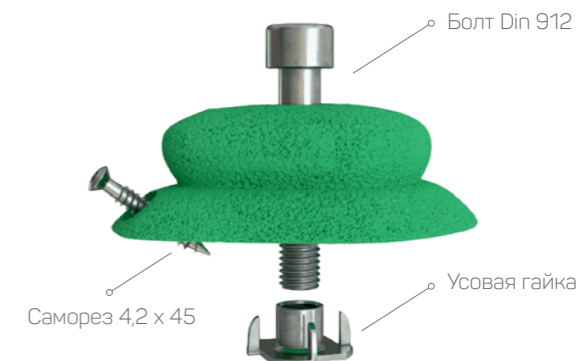

ТЕХНИЧЕСКИЕ ХАРАКТЕРИСТИКИ

арт. 3С3-М1 (зацепы малые)
– от 75 до 85 мм

арт. 3С3-С1 (зацепы средние)
– от 100 до 120 мм

арт. 3С3-Б1 (зацепы большие)
– от 115 до 130 мм

ЦВЕТОВЫЕ РЕШЕНИЯ

- Диаметр отверстий: 11,5 мм и 5 мм
- Крепёжные элементы не входят в комплект, приобретаются дополнительно — арт. МНЗС. В крепёжный комплект входит: забивная гайка М10, болт М10х35 и саморез 4,2х45 (по 5 шт.)

МОНТАЖ ЗАЦЕПА ДЛЯ СКАЛОДРОМА

- Внутри каждого зацепа вмонтирована металлическая направляющая шайба, в которую продевается болт.
- Болт вкручивается в усовую гайку, обеспечивающую надёжное крепление.
- Вбивается в подготовленное отверстие с обратной стороны стены.
- Край некоторых зацепов дополнительно фиксируется саморезом.