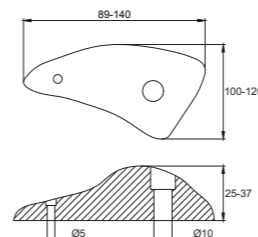

ТЕХНИЧЕСКИЕ ХАРАКТЕРИСТИКИ

арт. 3С3-М1 (зацепы малые)
– от 75 до 85 мм

арт. 3С3-С1 (зацепы средние)
– от 100 до 120 мм

арт. 3С3-Б1 (зацепы большие)
– от 115 до 130 мм

ЦВЕТОВЫЕ РЕШЕНИЯ

- Диаметр отверстий: 11,5 мм и 5 мм
- Крепёжные элементы не входят в комплект, приобретаются дополнительно — арт. МНЗС. В крепёжный комплект входит: забивная гайка М10, болт М10х35 и саморез 4,2х45 (по 5 шт.)