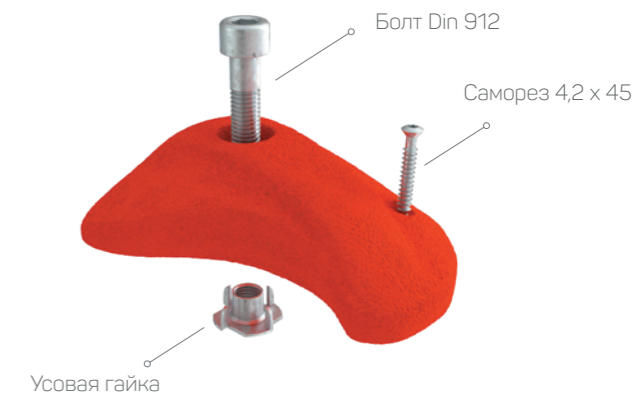

Изделия проходят сертификацию на соответствие стандартам и имеют сертификаты качества.

арт. ЗЦЦ-1

СКАЛОДРОМНЫЕ ЗАЦЕПЫ

ТЕХНИЧЕСКИЕ ХАРАКТЕРИСТИКИ

арт. P04-501 (зацепы малые)
– от 75 до 85 мм

арт. P04-502 (зацепы средние)
– от 100 до 120 мм

арт. P04-503 (зацепы большие)
– от 115 до 130 мм

ЦВЕТОВЫЕ РЕШЕНИЯ

- Внутри каждого зацепа предусмотрены отверстия под болты.
- Болты вкручиваются в усовые гайки, обеспечивающие надёжное крепление.
- Вбиваются в подготовленные отверстия с обратной стороны стены.

МОНТАЖ ЗАЦЕПА ДЛЯ СКАЛОДРОМА

- Внутри каждого зацепа вмонтирована металлическая направляющая шайба, в которую продевается болт.
- Болт вкручивается в усовую гайку, обеспечивающую надёжное крепление.
- Вбивается в подготовленное отверстие с обратной стороны стены.
- Край некоторых зацепов дополнительно фиксируется саморезом.