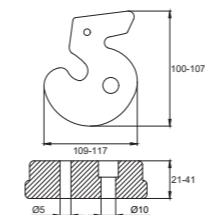

арт. 3Ц-10

Комплект из зацепов в форме арабских цифр. Поставляется в количестве 10 штук.