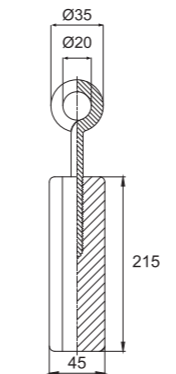

ПОДВЕСНЫЕ ЗАЦЕПЫ

ТЕХНИЧЕСКИЕ ХАРАКТЕРИСТИКИ

арт. ПШБ

арт. ПШМ

арт. ПКБ

арт. ПКМ

арт. ПЦШ

арт. ПЦБ

арт. ПЦМ

• Диаметр отверстия кольца: 20 мм

МАТЕРИАЛ

- Полиэфир

Возможен заказ партии зацепов из полиуретана. Подробности узнавайте у менеджеров.

ЦВЕТОВЫЕ РЕШЕНИЯ

арт. 3С3-М1

арт. 3С3-С1