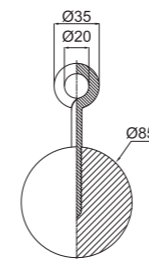

ПОДВЕСНЫЕ ЗАЦЕПЫ

ТЕХНИЧЕСКИЕ ХАРАКТЕРИСТИКИ

арт. ПШБ

арт. ПШМ

арт. ПКБ

арт. ПКМ

арт. ПЦШ

арт. ПЦБ

арт. ПЦМ

• Диаметр отверстия кольца: 20 мм

МАТЕРИАЛ

- Полиэфир

Возможен заказ партии зацепов из полиуретана. Подробности узнавайте у менеджеров.

ЦВЕТОВЫЕ РЕШЕНИЯ

арт. 3С3-М1

арт. 3С3-С1