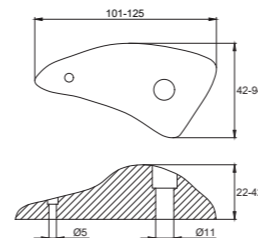

ТЕХНИЧЕСКИЕ ХАРАКТЕРИСТИКИ

арт. 3С3-М1 (зацепы малые)
– от 75 до 85 мм

арт. 3С3-С1 (зацепы средние)
– от 100 до 120 мм

арт. 3С3-Б1 (зацепы большие)
– от 115 до 130 мм

ЦВЕТОВЫЕ РЕШЕНИЯ

- Диаметр отверстий: 11,5 мм и 5 мм
- Крепёжные элементы не входят в комплект, приобретаются дополнительно — арт. МНЗС. В крепёжный комплект входит: забивная гайка М10, болт М10х35 и саморез 4,2х45 (по 5 шт.)