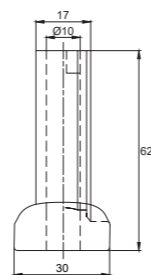

ПОДВЕСНЫЕ ЗАЦЕПЫ

РУЧКИ – НЕСТАНДАРТНЫЙ ВЗГЛЯД НА ДЕТСКИЙ СКАЛОДРОМ

Альтернатива зацепам – ручки из термопластичного полиолефина (ТРО). Подходят и для хвата руками, и для постановки ног – безопасно, удобно, надежно. За счет ребристой поверхности ноги и руки не соскальзывают во время игры и восхождения по скалолазной стенке. Подходят для всех видов поверхности, могут использоваться на скалодромах разного вида. Материал тактильно приятный, отличается превосходными эксплуатационными характеристиками – устойчив к ультрафиолетовым лучам, перепадам температур, механическим повреждениям. Ручки представлены в широком ассортименте цветов, возможно изготовление изделий по индивидуальным запросам.

Крепежная фурнитура не входит в комплект.

ТЕХНИЧЕСКИЕ ХАРАКТЕРИСТИКИ

арт. **ПРЧП16-ВП**

арт. **ПРЧП16-В57**

арт. **ПРЧП16**

ОСОБЕННОСТИ МОНТАЖА РУЧКИ К HDPE-ПАНЕЛИ

- Специальная вставка арт. **ПРЧП16-ВП**

МАТЕРИАЛ

- Термопластичный полиолефин (ТРО)

ЦВЕТОВЫЕ РЕШЕНИЯ

ОСОБЕННОСТИ МОНТАЖА РУЧКИ К ТРУБЕ

- Специальная вставка арт. **ПРЧП16-В57**