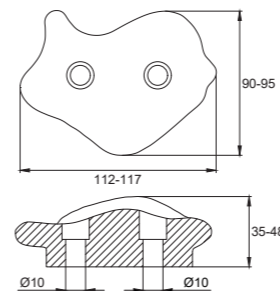

арт. **P04-504**

- В комплекте – 3 зацепа разного цвета и крепежные элементы
- **ВОЗМОЖНОСТЬ НАНЕСЕНИЯ ВАШЕГО ЛОГОТИПА!**

МАТЕРИАЛ

- Пластик

МОНТАЖ ЗАЦЕПА ДЛЯ СКАЛОДРОМА

- Внутри каждого зацепа вмонтирована металлическая направляющая шайба, в которую продевается болт.
- Болт вкручивается в усовую гайку, обеспечивающую надёжное крепление.
- Вбивается в подготовленное отверстие с обратной стороны стены.
- Край некоторых зацепов дополнительно фиксируется саморезом.