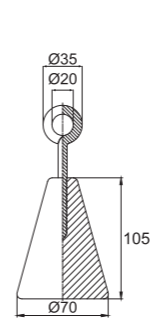

ПОДВЕСНЫЕ ЗАЦЕПЫ

ТЕХНИЧЕСКИЕ ХАРАКТЕРИСТИКИ

арт. ПШБ

арт. ПШМ

арт. ПКБ

арт. ПКМ

арт. ПЦШ

арт. ПЦБ

арт. ПЦМ

• Диаметр отверстия кольца: 20 мм

МАТЕРИАЛ

- Полиэфир

Возможен заказ партии зацепов из полиуретана. Подробности узнавайте у менеджеров.

ЦВЕТОВЫЕ РЕШЕНИЯ

арт. 3С3-М1

арт. 3С3-С1