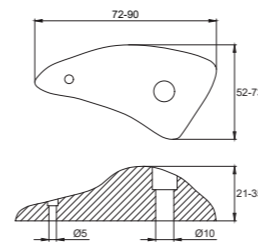

Изделия проходят сертификацию на соответствие стандартам и имеют сертификаты качества.

арт. ЗЦЦ-1

СКАЛОДРОМНЫЕ ЗАЦЕПЫ

ТЕХНИЧЕСКИЕ ХАРАКТЕРИСТИКИ

арт. P04-501 (зацепы малые)
– от 75 до 85 мм

арт. P04-502 (зацепы средние)
– от 100 до 120 мм

арт. P04-503 (зацепы большие)
– от 115 до 130 мм

ЦВЕТОВЫЕ РЕШЕНИЯ

- Внутри каждого зацепа предусмотрены отверстия под болты.
- Болты вкручиваются в усовые гайки, обеспечивающие надёжное крепление.
- Вбиваются в подготовленные отверстия с обратной стороны стены.