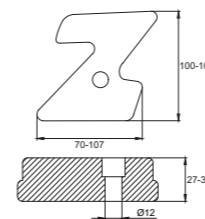

арт. P04-60X

Комплект из зацепов в форме букв латинского алфавита. Поставляется в количестве 26 штук.