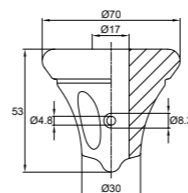

Крепежная фурнитура не входит в комплект.

ТЕХНИЧЕСКИЕ ХАРАКТЕРИСТИКИ

арт. **ПРЧП16-ВП**

арт. **ПРЧП16-В57**

арт. **ПРЧП16**

ОСОБЕННОСТИ МОНТАЖА РУЧКИ К HDPE-ПАНЕЛИ

- Специальная вставка арт. **ПРЧП16-ВП**

МАТЕРИАЛ