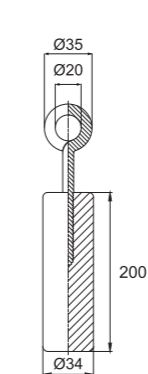

ПОДВЕСНЫЕ ЗАЦЕПЫ

ТЕХНИЧЕСКИЕ ХАРАКТЕРИСТИКИ

арт. ПШБ

арт. ПШМ

арт. ПКБ

арт. ПКМ

арт. ПЦШ

арт. ПЦБ

арт. ПЦМ

• Диаметр отверстия кольца: 20 мм

МАТЕРИАЛ

- Полиэфир

Возможен заказ партии зацепов из полиуретана. Подробности узнавайте у менеджеров.

ЦВЕТОВЫЕ РЕШЕНИЯ

арт. 3С3-М1

арт. 3С3-С1