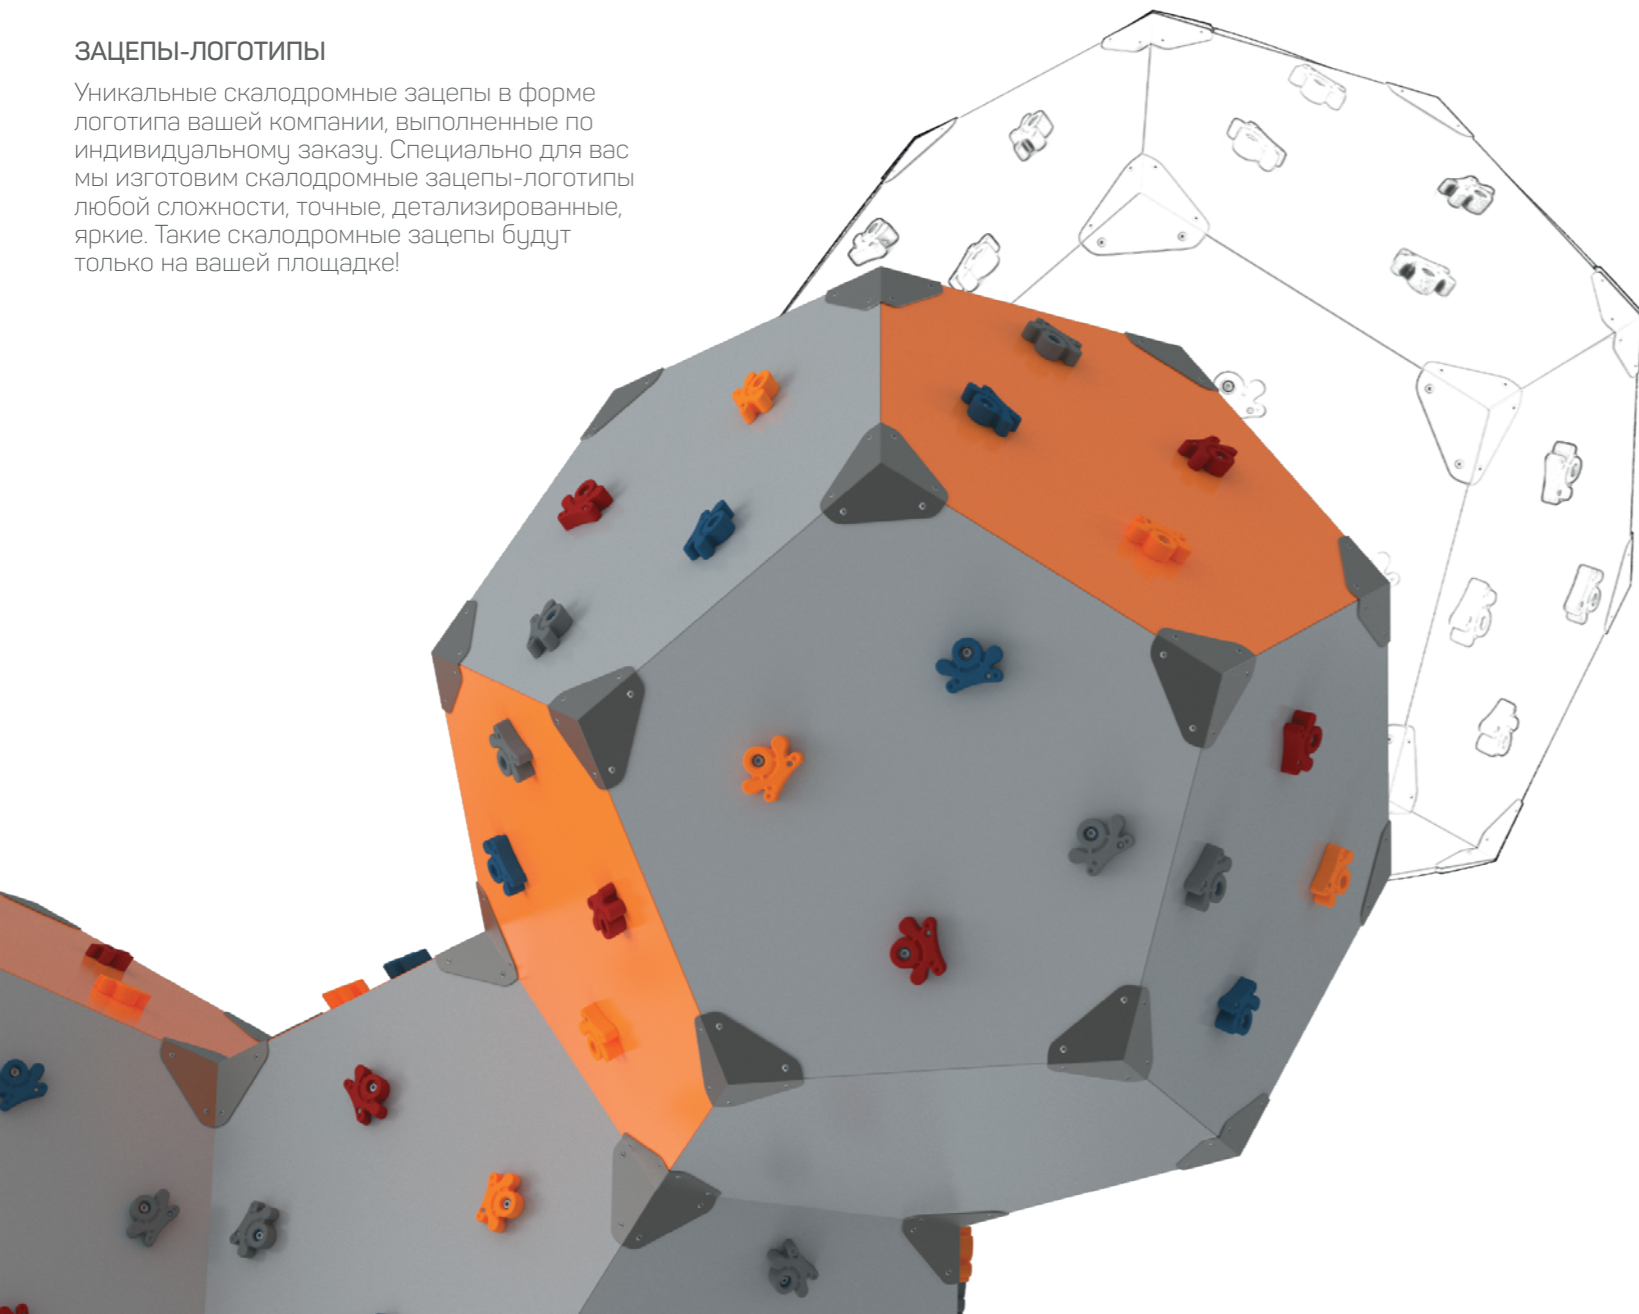

СКАЛОДРОМНЫЕ ЗАЦЕПЫ

ЗАЦЕПЫ-ЛОГОТИПЫ

Уникальные скалодромные зацепы в форме логотипа вашей компании, выполненные по индивидуальному заказу. Специально для вас мы изготовим скалодромные зацепы-логотипы любой сложности, точные, детализированные, яркие. Такие скалодромные зацепы будут только на вашей площадке!