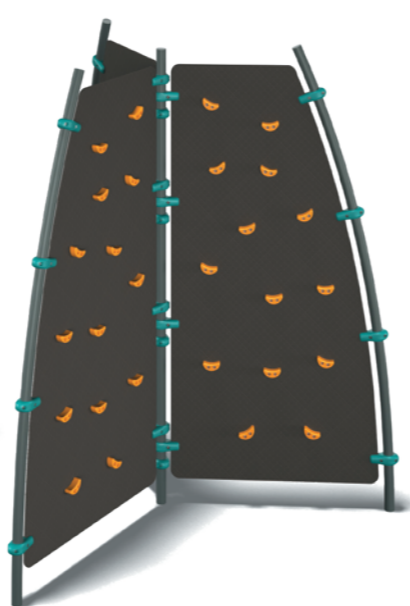

По вашему запросу количество секций может быть разным.
*Цветовое решение – на ваш выбор.

Стенка-1

Стенка-2

Стенка-3

Стенка-4

Стенка-5

ПОДВЕСНЫЕ ЗАЦЕПЫ

ПОДВЕСНЫЕ ЗАЦЕПЫ

Подвесные зацепы из композитного материала предназначены для силовых тренировок. Шероховатая поверхность места для хвата обеспечивает хорошее сцепление рук и подвеса во время тренировки. В подвес вмонтирована металлическая закладная с кольцом для крепления к турнику или перекладине.