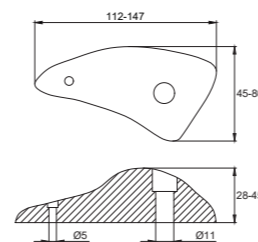

Изделия проходят сертификацию на соответствие стандартам и имеют сертификаты качества.

арт. ЗЦЦ-1

СКАЛОДРОМНЫЕ ЗАЦЕПЫ

ТЕХНИЧЕСКИЕ ХАРАКТЕРИСТИКИ

арт. P04-501 (зацепы малые)
– от 75 до 85 мм

арт. P04-502 (зацепы средние)
– от 100 до 120 мм

арт. P04-503 (зацепы большие)
– от 115 до 130 мм

ЦВЕТОВЫЕ РЕШЕНИЯ

- Внутри каждого зацепа предусмотрены отверстия под болты.
- Болты вкручиваются в усовые гайки, обеспечивающие надёжное крепление.
- Вбиваются в подготовленные отверстия с обратной стороны стены.