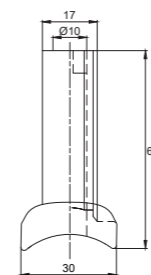

ПОДВЕСНЫЕ ЗАЦЕПЫ

РУЧКИ – НЕСТАНДАРТНЫЙ ВЗГЛЯД НА ДЕТСКИЙ СКАЛОДРОМ

Альтернатива зацепам – ручки из термопластичного полиолефина (ТРО). Подходят и для хвата руками, и для постановки ног – безопасно, удобно, надежно. За счет ребристой поверхности ноги и руки не соскальзывают во время игры и восхождения по скалолазной стенке. Подходят для всех видов поверхности, могут использоваться на скалодромах разного вида. Материал тактильно приятный, отличается превосходными эксплуатационными характеристиками – устойчив к ультрафиолетовым лучам, перепадам температур, механическим повреждениям. Ручки представлены в широком ассортименте цветов, возможно изготовление изделий по индивидуальным запросам.

Крепежная фурнитура не входит в комплект.

ТЕХНИЧЕСКИЕ ХАРАКТЕРИСТИКИ

арт. **ПРЧП16-ВП**

арт. **ПРЧП16-В57**

арт. **ПРЧП16**

ОСОБЕННОСТИ МОНТАЖА РУЧКИ К HDPE-ПАНЕЛИ

- Специальная вставка арт. **ПРЧП16-ВП**

МАТЕРИАЛ

- Термопластичный полиолефин (ТРО)

ЦВЕТОВЫЕ РЕШЕНИЯ

ОСОБЕННОСТИ МОНТАЖА РУЧКИ К ТРУБЕ

- Специальная вставка арт. **ПРЧП16-В57**