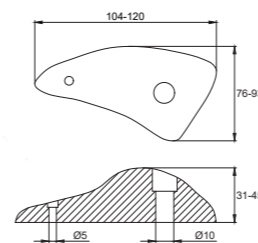

Изделия проходят сертификацию на соответствие стандартам и имеют сертификаты качества.

арт. ЗЦЦ-1

СКАЛОДРОМНЫЕ ЗАЦЕПЫ

ТЕХНИЧЕСКИЕ ХАРАКТЕРИСТИКИ

арт. P04-501 (зацепы малые)
– от 75 до 85 мм

арт. P04-502 (зацепы средние)
– от 100 до 120 мм

арт. P04-503 (зацепы большие)
– от 115 до 130 мм

ЦВЕТОВЫЕ РЕШЕНИЯ

- Внутри каждого зацепа предусмотрены отверстия под болты.
- Болты вкручиваются в усовые гайки, обеспечивающие надёжное крепление.
- Вбиваются в подготовленные отверстия с обратной стороны стены.