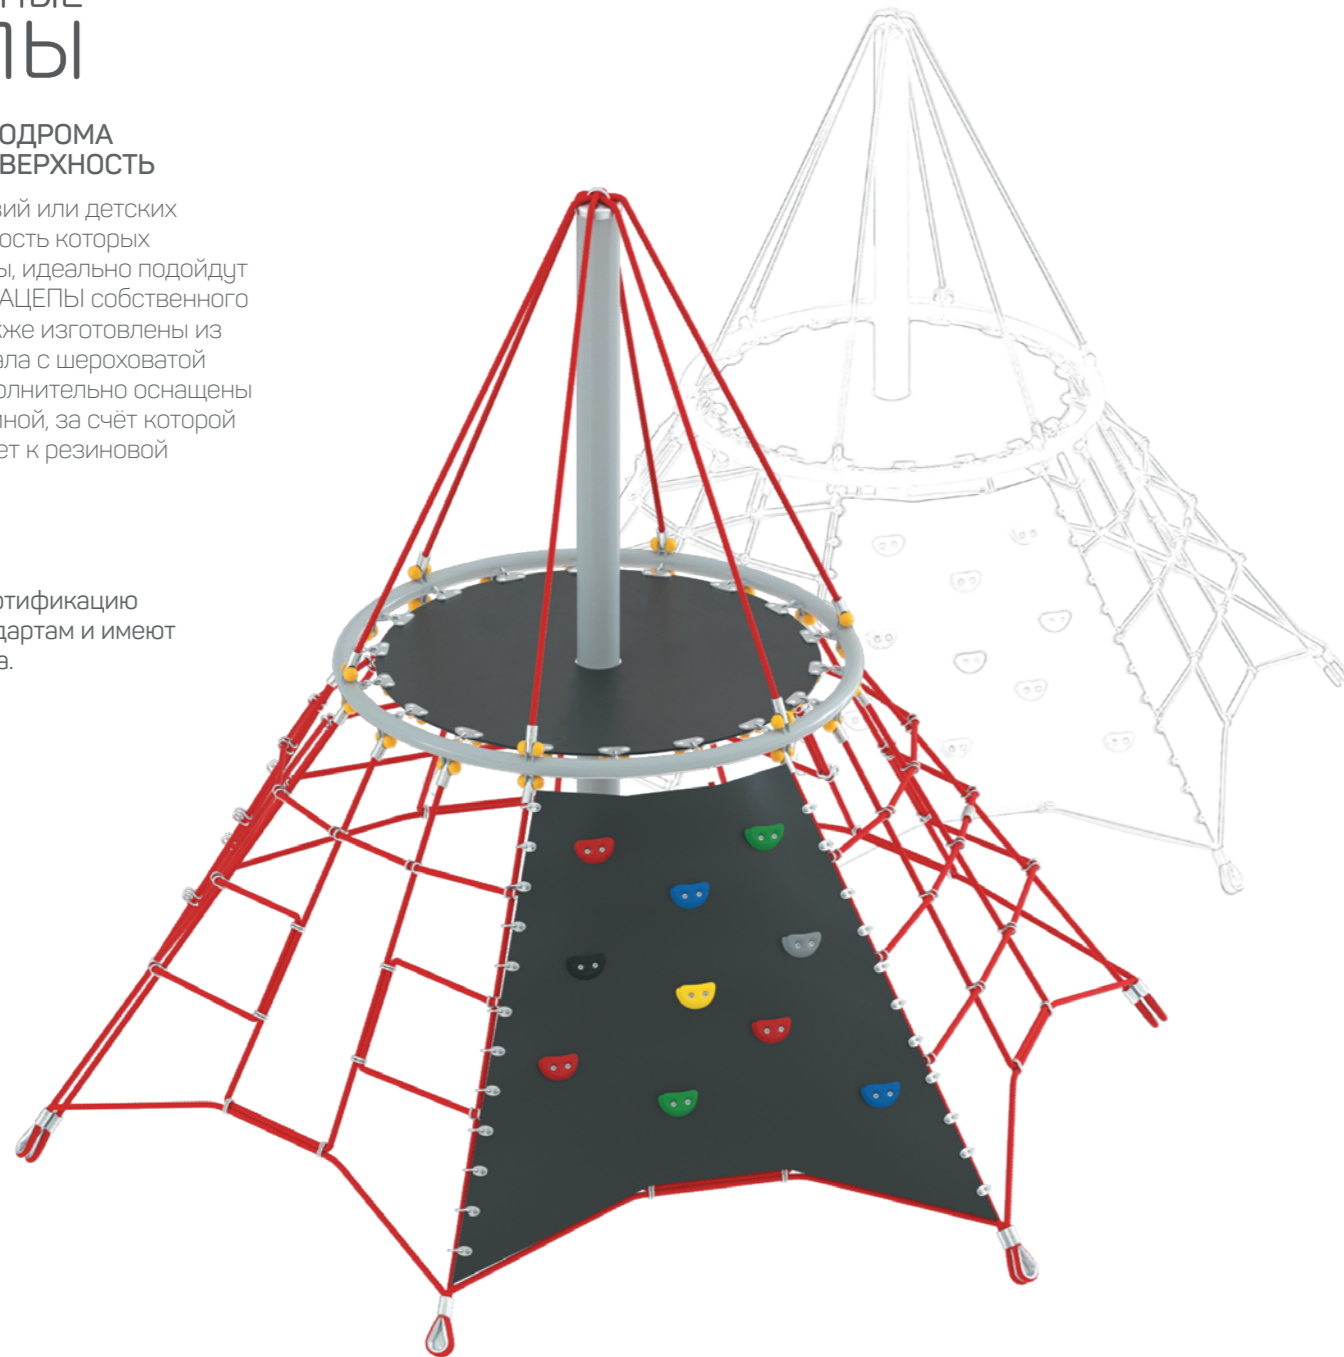

СКАЛОДРОМНЫЕ ЗАЦЕПЫ

ЗАЦЕПЫ ДЛЯ СКАЛОДРОМА НА РЕЗИНОВУЮ ПОВЕРХНОСТЬ

Для полосы препятствий или детских скалодромов, поверхность которых изготовлена из резины, идеально подойдут наши УНИКАЛЬНЫЕ ЗАЦЕПЫ собственного производства. Они также изготовлены из композитного материала с шероховатой поверхностью, но дополнительно оснащены металлической пластиной, за счёт которой зацеп плотно прилегает к резиновой поверхности.

Изделия проходят сертификацию на соответствие стандартам и имеют сертификаты качества.

ТЕХНИЧЕСКИЕ ХАРАКТЕРИСТИКИ

арт. **ЗСЗ-НЛ-1**