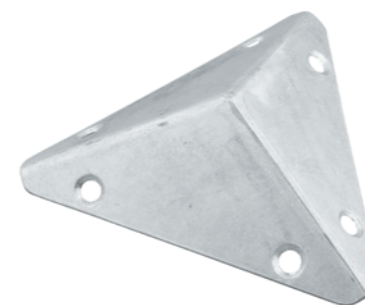

МОНТАЖ ЗАЦЕПА ДЛЯ СКАЛОДРОМА

- Внутри каждого зацепа вмонтирована металлическая направляющая шайба, в которую продевается болт.
- Болт вкручивается в усовую гайку, обеспечивающую надёжное крепление.
- Вбивается в подготовленное отверстие с обратной стороны стены.
- Край некоторых зацепов дополнительно фиксируется саморезом.

арт. P04-503 (зацепы большие)
– от 115 до 130 мм

ЦВЕТОВЫЕ РЕШЕНИЯ

- Внутри каждого зацепа предусмотрены отверстия под болты.
- Болты вкручиваются в усовые гайки, обеспечивающие надёжное крепление.
- Вбиваются в подготовленные отверстия с обратной стороны стены.

СКАЛОДРОМНЫЕ ЗАЦЕПЫ

арт. Гс3-003

арт. Гс3-002

Крепёжные уголки для детского игрового додекаэдра. Изготовлены из оцинкованной стали.

СКАЛОДРОМНЫЕ ЗАЦЕПЫ

РАЗВИВАЮЩИЕ ЗАЦЕПЫ

Зацепы в форме букв русского (от А до Я) и латинского алфавита (от А до Z) и арабских цифр (от 0 до 9) разработаны специально для детского скалодрома или зоны для лазания на детской игровой площадке. Такие зацепы сделают любой детский комплекс интереснее и оригинальнее — они цветные, яркие, приятные на ощупь и абсолютно безопасные.